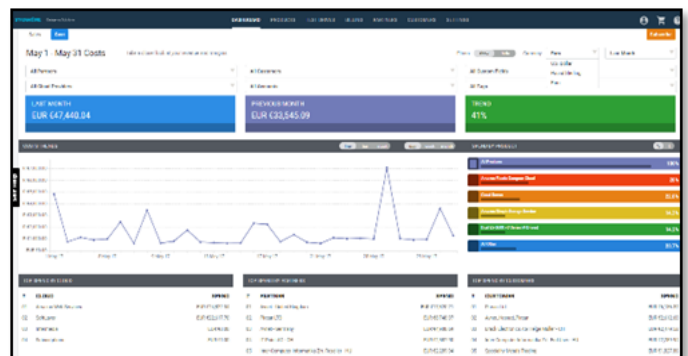

MANAGING DATA
SECURELY

MTI MACHT CLOUD

MTI CLOUD ANGEBOT FÜR MICROSOFT AZURE

MTI Technology GmbH

Borsigstrasse 36

65205 Wiesbaden

ÜBERBLICK

Die moderne IT ist ohne Cloud nicht mehr vorstellbar ist. Denn bald wird die Cloud nicht mehr nur als erweiterte Infrastruktur, sondern auch als Plattform für Service-Prozesse verstanden. Im Segment der Cloud Transformation zählt mehr denn je der integrierte Ansatz von Consulting und Integration bzw. Implementierung. Daher bietet auch MTI seinen Kunden ein integriertes Cloud-Angebot aus einer Hand.

Multi-Cloud klingt kompliziert? Dank MTI, ganz einfach!

WARUM CLOUD BEI MTI:

- EINE zentrale Verwaltung
- EINE Abrechnung über alle Anbieter (Multicloud)
- EINE monatliche Rechnung von MTI
- Transparente Übersicht über den Umsatz (OPEX)
- Detaillierte Verbrauchsanalyse aufgeschlüsselt nach Produkten und Kunden/Abteilungen (inclusive Unterkonten)
- Erweitertes Serviceangebot durch MTI
- 2 % Rabatt auf alle Cloud Produkte von AWS und Azure
- Existierende Konten können übernommen werden!

MTI BEGLEITETE AZURE TCO KALKULATION

- Ermittlung der Kosteneinsparungen durch Microsoft Azure in drei einfachen Schritten
- Detaillierter Bericht kann in Präsentationen eingesetzt werden
- Durch das Modifizieren von Annahmen können verschiedene Szenarien schnell und einfach kalkuliert und betrachtet werden.